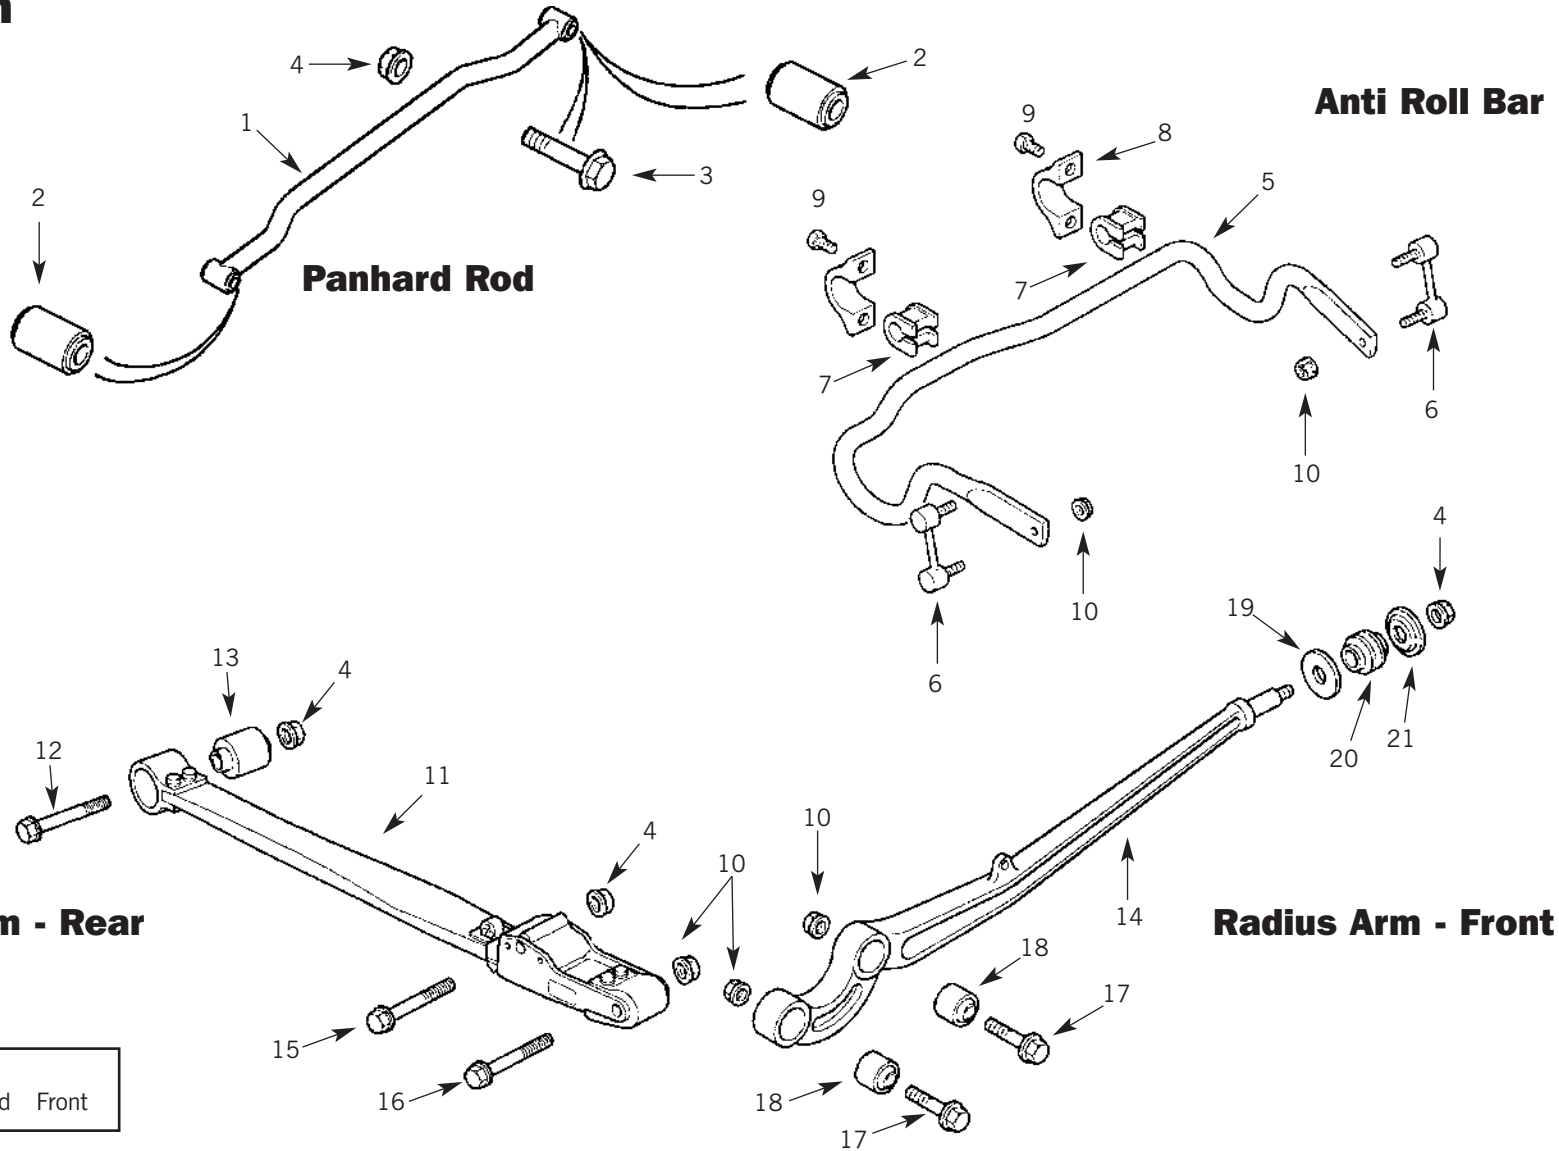

QUICK REFERENCE

PAGE
24

PARTS SUITABLE FOR
RANGE ROVER - P38

Tel: +44 (0)29 20 856 550

Suspension

LH DRIVE PARTS
ANR3665 Panhard Rod Front

1	ANR3666	PANHARD ROD - FRONT
1	ANR3670	PANHARD ROD - REAR
2	ANR3671	BUSH
3	ANR4386	BOLT
4	ANR3140	NUT
5	ANR3793	ANTI ROLL BAR

6	ANR3304	ANTI ROLL BAR LINK
7	ANR3305	BUSH
8	ANR2575	CLAMP
9	ANR2638	BOLT
10	ANR1000	NUT
11	ANR3543	RADIUS ARM - REAR

12	ANR6920	BOLT
13	ANR3285	BUSH
14	ANR3330	RADIUS ARM - FRONT - RH
14	ANR3331	RADIUS ARM - FRONT - LH
15	ANR2570	BOLT - M16
15	RYG101340	BOLT - M16x110mm