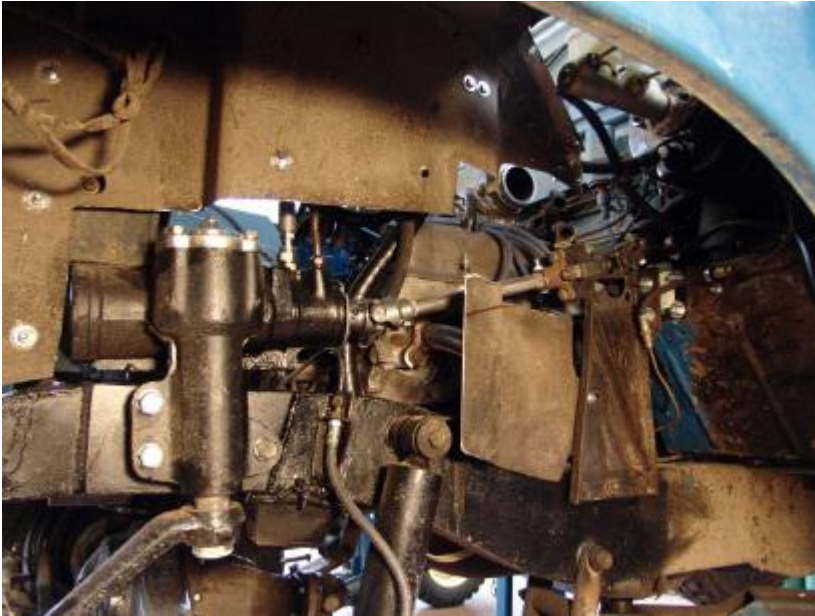

Ambulanz / Campingfahrzeug

Dieser schöne Serie3 Ambulanzwagen kam noch in seiner militärischen Lackierung zu uns, sein neuer Besitzer wollte dies allerdings ändern.

Nach langem Schleifen und Füllern ist der Landy lackierbereit.

Die Farbwahl obliegt voll und ganz dem Kunden, der hier tatsächlich noch König ist.

Der Innenraum wurde auch lackiert sowie die Sitze neu bezogen.

Um den schweren Ambulanzlandy entspannt fahren zu können haben wir hier eine Servolenkung nachgerüstet.